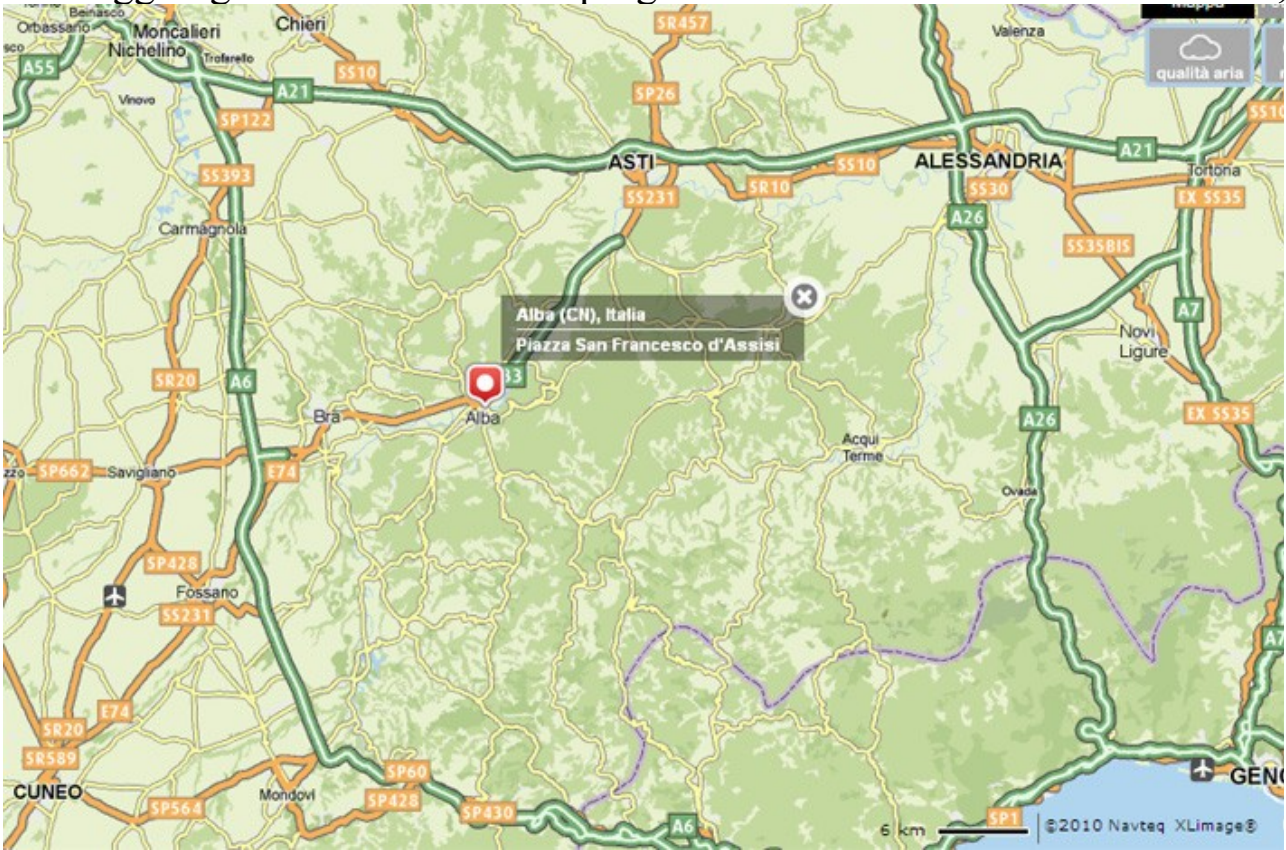

Come raggiungerci: Cartine a scala progressiva – Alba - Piazza S. Francesco, 1

... arrivati ad Alba, dalla statale o dall'autostrada, attraversato il fiume Tanaro, proseguite per circa 600 metri; arrivati alla rotonda vedrete di fronte a voi la scuola.

ingresso su piazza S. Francesco, 1 (lato opposto del caseggiato).

Collegamenti con pullman e treni (linee Asti-Alba e Bra-Alba)