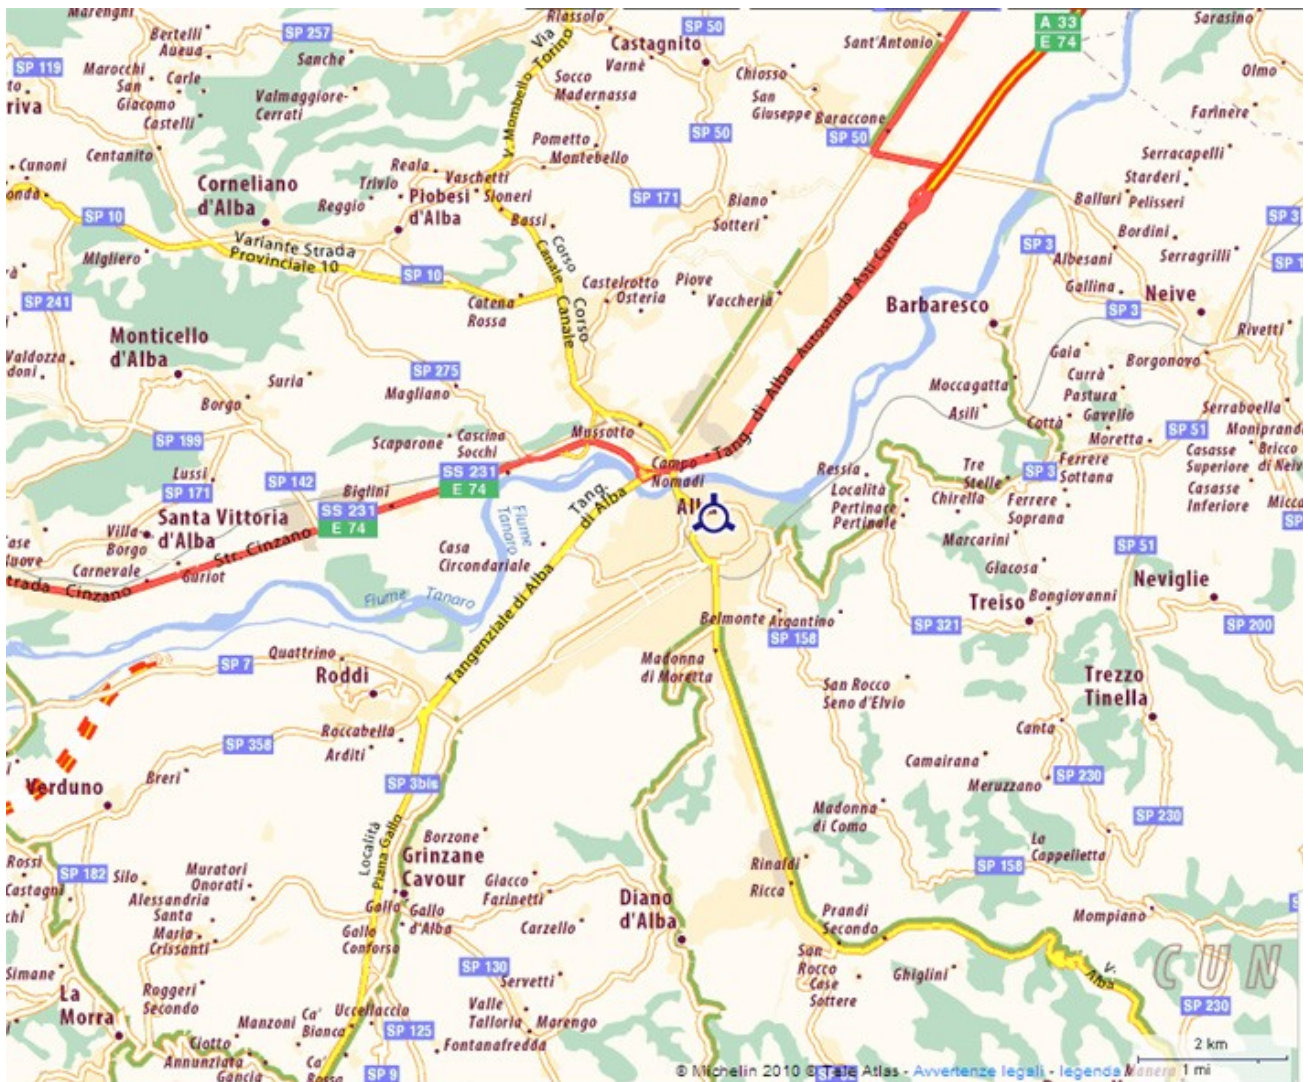

Come raggiungerci: Cartine a scala progressiva – Alba - Piazza S. Francesco, 1

... arrivati ad Alba, dalla statale o dall'autostrada, attraversato il fiume Tanaro, proseguite per circa 600 metri; arrivati alla rotonda vedrete di fronte a voi la scuola.

ingresso su piazza S. Francesco, 1 (lato opposto del caseggiato).

Collegamenti con pullman e treni (linee Asti-Alba e Bra-Alba)