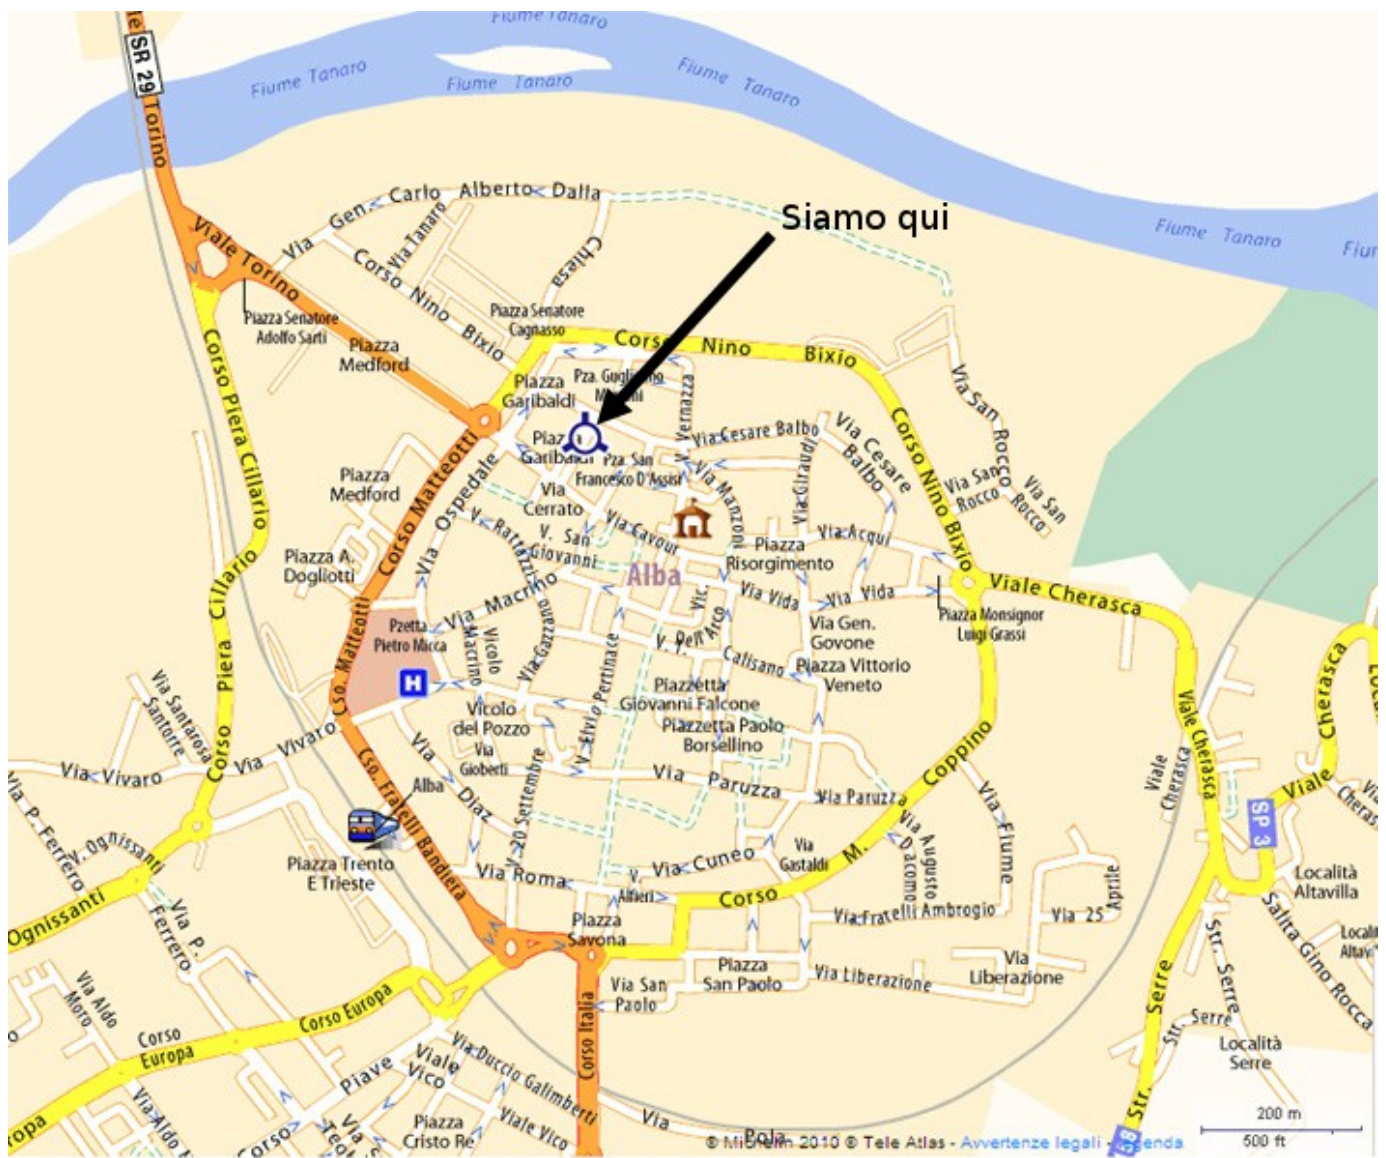

Come raggiungerci: Cartine a scala progressiva – Alba - Piazza S. Francesco, 1

... arrivati ad Alba, dalla statale o dall'autostrada, attraversato il fiume Tanaro, proseguite per circa 600 metri; arrivati alla rotonda vedrete di fronte a voi la scuola.

ingresso su piazza S. Francesco, 1 (lato opposto del caseggiato).

Collegamenti con pullman e treni (linee Asti-Alba e Bra-Alba)